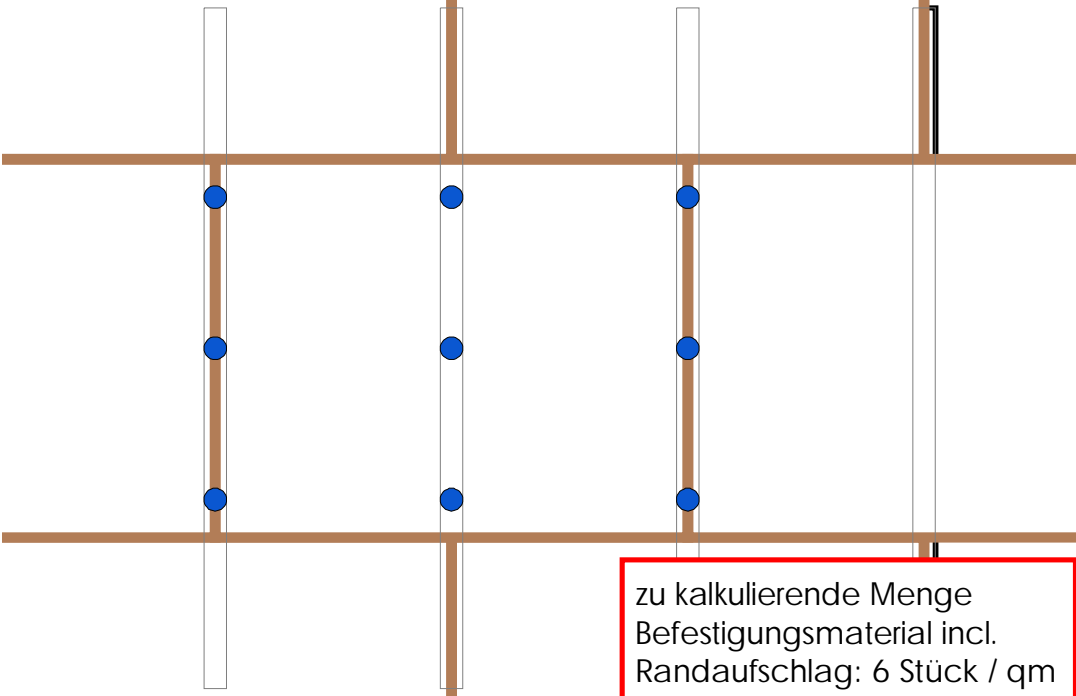

Kleinformatplatte (50 x 125 cm) , 22 mm, Wand

zu kalkulierende Menge
Befestigungsmaterial incl.
Randaufschlag: 8 Stück / qm

Kleinformatplatte (50 x 125 cm) , 14 mm (Decke+Wand), 22 mm (Wand)

zu kalkulierende Menge
Befestigungsmaterial incl.
Randaufschlag: 16 Stück / qm

Großformatplatte (100 x 125 cm) , 22 mm (Wand)

zu kalkulierende Menge
Befestigungsmaterial incl.
Randaufschlag: 6 Stück / qm

Großformatplatte (100 x 125 cm) , 14 mm (Decke+Wand), 22 mm (Decke)

zu kalkulierende Menge
Befestigungsmaterial incl.
Randaufschlag: 10 Stück / qm