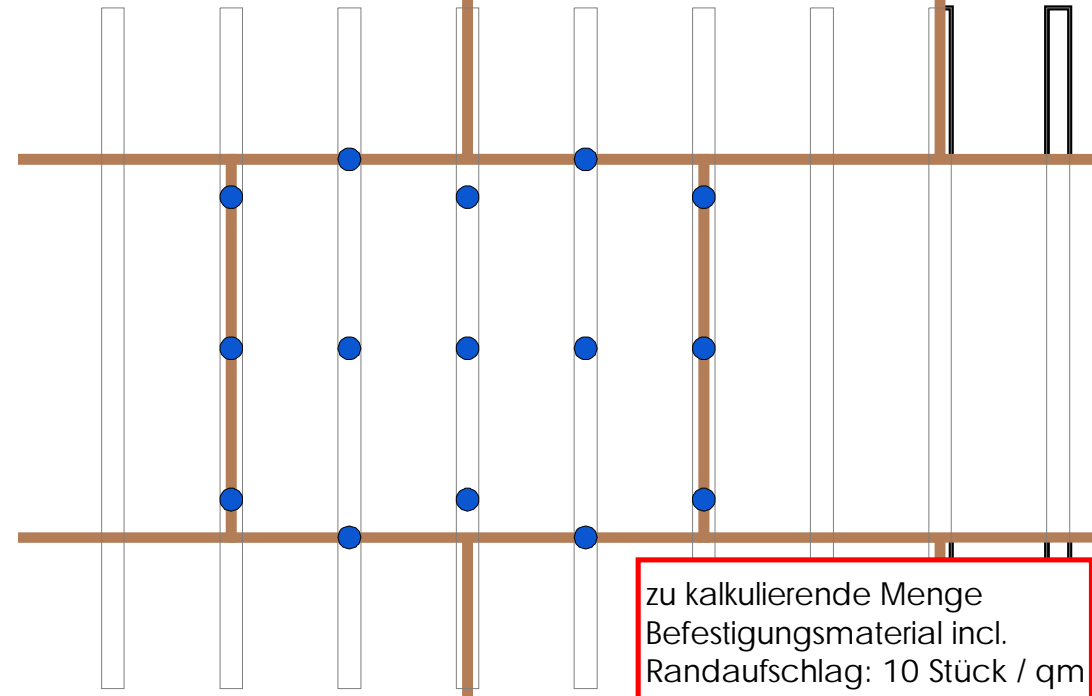

Kleinformatplatte (50 x 125 cm) , 22 mm, Wand

zu kalkulierende Menge
Befestigungsmaterial incl.
Randaufschlag: 8 Stück / qm

Kleinformatplatte (50 x 125 cm) , 14 mm (Decke+Wand), 22 mm (Wand)

zu kalkulierende Menge
Befestigungsmaterial incl.
Randaufschlag: 16 Stück / qm

Großformatplatte (100 x 125 cm) , 22 mm (Wand)

zu kalkulierende Menge
Befestigungsmaterial incl.
Randaufschlag: 6 Stück / qm

Großformatplatte (100 x 125 cm) , 14 mm (Decke+Wand), 22 mm (Decke)

zu kalkulierende Menge
Befestigungsmaterial incl.
Randaufschlag: 10 Stück / qm