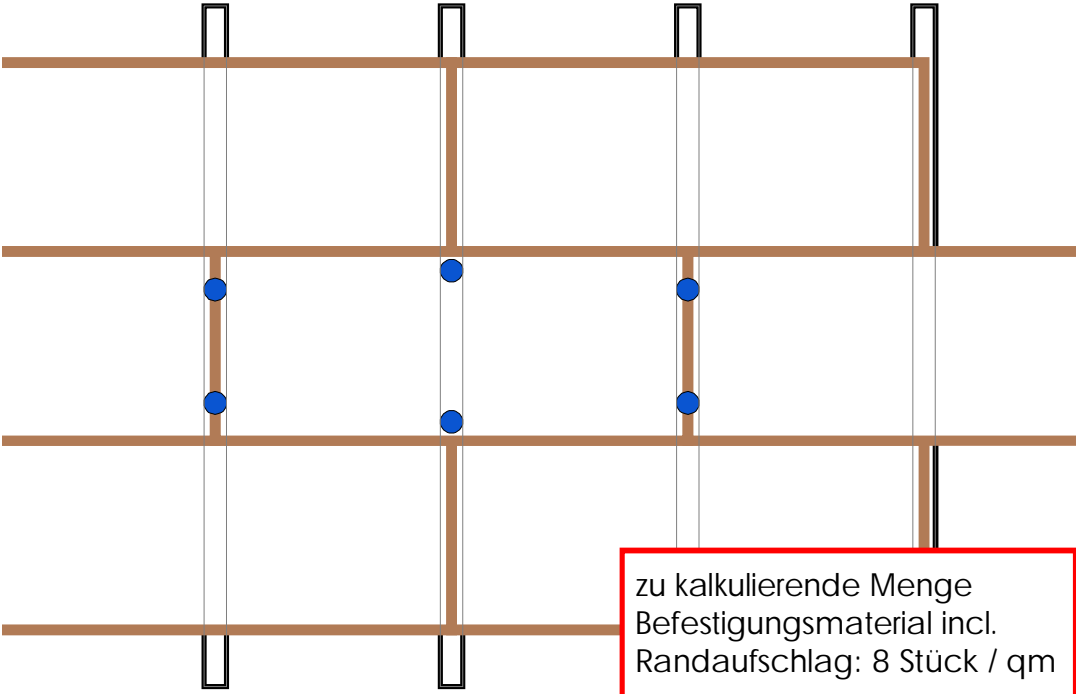

Kleinformatplatte (50 x 125 cm) , 22 mm, Wand

zu kalkulierende Menge
Befestigungsmaterial incl.
Randaufschlag: 8 Stück / qm

Kleinformatplatte (50 x 125 cm) , 14 mm (Decke+Wand), 22 mm (Wand)

zu kalkulierende Menge
Befestigungsmaterial incl.
Randaufschlag: 16 Stück / qm

Großformatplatte (100 x 125 cm) , 22 mm (Wand)

zu kalkulierende Menge
Befestigungsmaterial incl.
Randaufschlag: 6 Stück / qm

Großformatplatte (100 x 125 cm) , 14 mm (Decke+Wand), 22 mm (Decke)

zu kalkulierende Menge
Befestigungsmaterial incl.
Randaufschlag: 10 Stück / qm