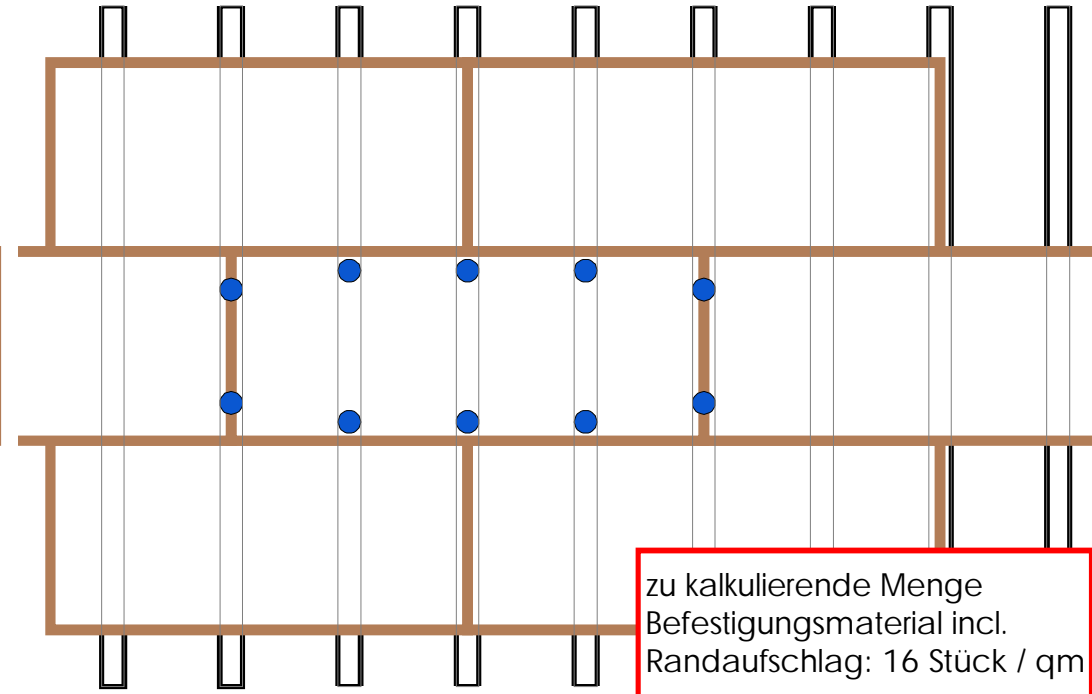

Kleinformatplatte (50 x 125 cm) , 22 mm, Wand

zu kalkulierende Menge
Befestigungsmaterial incl.
Randaufschlag: 8 Stück / qm

Kleinformatplatte (50 x 125 cm) , 14 mm (Decke+Wand), 22 mm (Wand)

zu kalkulierende Menge
Befestigungsmaterial incl.
Randaufschlag: 16 Stück / qm

Großformatplatte (100 x 125 cm) , 22 mm (Wand)

zu kalkulierende Menge
Befestigungsmaterial incl.
Randaufschlag: 6 Stück / qm

Großformatplatte (100 x 125 cm) , 14 mm (Decke+Wand), 22 mm (Decke)

zu kalkulierende Menge
Befestigungsmaterial incl.
Randaufschlag: 10 Stück / qm